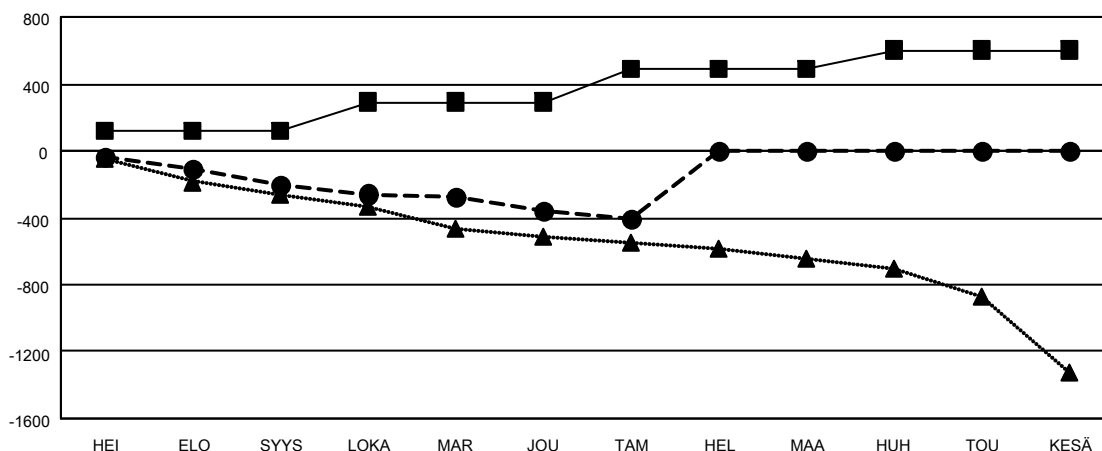

TAVOITTEET JA JÄSENET, KUMULATIIVINEN

-■- JÄSENKASVUN NETTOTAVOITE
-●- TOTEUTUNUT JÄSENKASVU
-▲- VIIME VUODEN TODELLINEN JÄSENMAÄRÄ

LAKKAUTETUT KLUBIT: 9	246 CLUBS OF 826 LISÄNNYT YHDEN TAI USEAMMAN UUTTA JÄSENTÄ	SUKUPUOLIJAKAUMA	
<u>ERONNEET JÄSENET</u>		MIES	14,561 (78.42%)
KUOLLUT	113	NAINEN	4,006 (21.57%)
KLUBI LAKKAUTETTU	42	NON BINARY	0 (0.00%)
MUU	619	PREFER NOT TO ANSWER	1 (0.01%)
YHTEENSÄ	774	PERHEJÄSENIÄ YHTEENSÄ	530
	KLIKKA A TÄSTÄ NÄHDÄKSESI KUMULATIIVISET JÄSENTIEDOT	PERHEJÄSENET, JOTKA MAKSAVAT PUOLET JÄSENMAKSUSTA	265