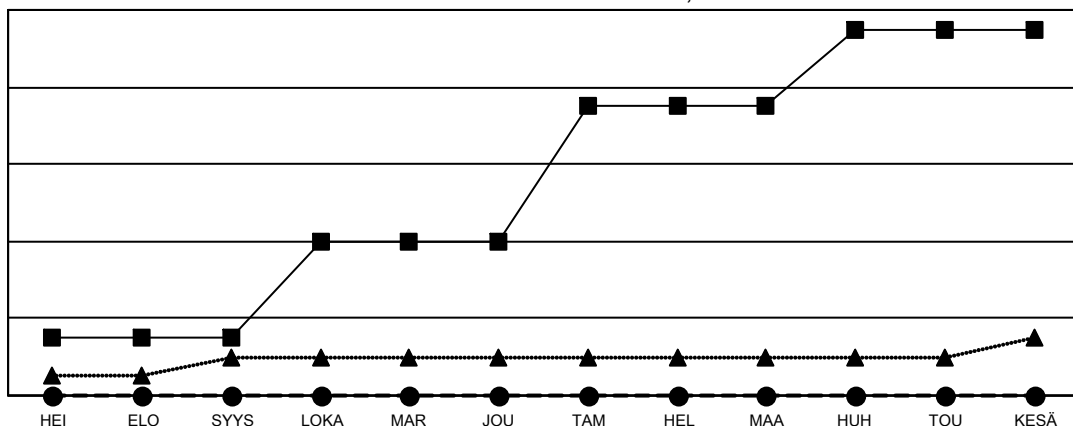

GAT MONTHLY MEMBERSHIP PROGRESS REPORT

Results as of: 1/31/2022

Multiple District 107

LOCATION: FINLAND

Klubit			
TULOKSET 2021-2022			
NELJÄNNES	DEN KLUBIN TAVO	UJDET KLUBIT	LOPETETUT KLUBIT
HEI/ELO/SYYS	3	0	7
LOKA/MAR/JOU	5	0	0
TAM/HEL/MAA	7	0	2
HUH/TOU/KESÄ	4	0	0

jäsentä			
TULOKSET 2021-2022			
NELJÄNNES	JÄSENKASVUN NETTOTAVOITE	TOTEUTUNUT JÄSENKASVU	POISTETUT JÄSENET (mukaan lukien siirrot)
HEI/ELO/SYYS	120	106	293
LOKA/MAR/JOU	172	233	370
TAM/HEL/MAA	193	59	111
HUH/TOU/KESÄ	118	0	0

TAVOITTEET JA UJDET KLUBIT, KUMULATIIVINEN

-■- NYKYISEN VUODEN TAVOITTEET UUSILLE KLUBEILLE
-●- NYKYISEN VUODEN UJDET KLUBIT
-▲- VIIME VUODEN UJDET KLUBIT